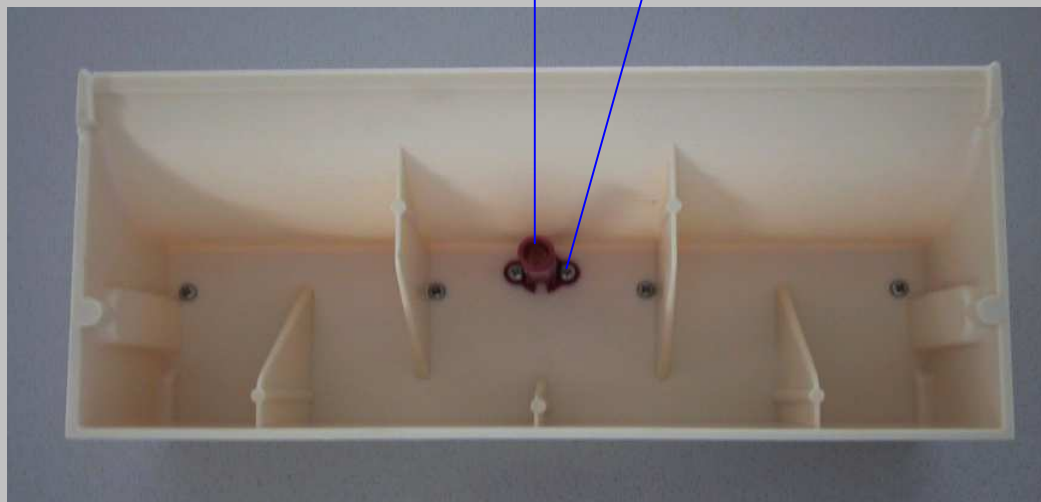

**FRISCHWASSERWANNE Rx - CLEANWATERTRAY Rx**

FOTOS - PICTURES

Nr.:	Bezeichnung:	Description:	Art. Nr.
0	Frischwasserwanne R2 Lux kpl.	Cleanwatertray R2 Lux cpl.	119Y01
0	Frischwasserwanne R2 Neutral kpl.	Cleanwatertray R2 Neutral cpl.	332Y01
0	Frischwasserwanne R2 Polyamid kpl.	Cleanwatertray R2 Polyamid cpl.	122Y01
0	Frischwasserwanne R2 rotowash kpl.	Cleanwatertray R2 rotowash cpl.	118Y01
0	Frischwasserwanne R2 UK kpl.	Cleanwatertray R2 UK cpl.	331Y01
0	Frischwasserwanne R2 USA kpl.	Cleanwatertray R2 USA cpl.	253Y01
0	Frischwasserwanne R3 Lux kpl.	Cleanwatertray R3 Lux cpl.	124Y01
0	Frischwasserwanne R3 Neutral kpl.	Cleanwatertray R3 Neutral cpl.	334Y01
0	Frischwasserwanne R3 Polyamid kpl.	Cleanwatertray R3 Polyamid cpl.	126Y01
0	Frischwasserwanne R3 rotowash kpl.	Cleanwatertray R3 rotowash cpl.	127Y01
0	Frischwasserwanne R3 UK kpl.	Cleanwatertray R3 UK cpl.	333Y01
0	Frischwasserwanne R3 USA kpl. mit Aufkleber	Cleanwatertray R3 USA cpl. with sticker	1104Y01
0	Frischwasserwanne R4 Lux kpl.	Cleanwatertray R4 Lux cpl.	130Y02
0	Frischwasserwanne R4 Neutral kpl.	Cleanwatertray R4 Neutral cpl.	761Y02
0	Frischwasserwanne R4 Polyamid kpl.	Cleanwatertray R4 Polyamid cpl.	132Y01
0	Frischwasserwanne R4 rotowash kpl.	Cleanwatertray R4 rotowash cpl.	133Y02
0	Frischwasserwanne R4 UK kpl.	Cleanwatertray R4 UK cpl.	335Y02
0	Frischwasserwanne R4 USA kpl.	Cleanwatertray R4 USA cpl.	659Y02
0	Frischwasserwanne R5 Neutral kpl.	Cleanwatertray R5 Neutral cpl.	676Y01
0	Frischwasserwanne R5 rotowash kpl.	Cleanwatertray R5 rotowash cpl.	137Y01
0	Frischwasserwanne R5 UK kpl.	Cleanwatertray R5 UK cpl.	337Y01
1	Zuflussrohr	Watervalvetube	201K01
2	PT Schraube M3,5 x 10	E-Jot Screw M 3,5 x 10	132N01
3	Verteilerleiste R2	Waterdistributor R2	467Y01
3	Verteilerleiste R3	Waterdistributor R3	468Y01
3	Verteilerleiste R3 (gekürzte Version)	Waterdistributor R3 (shorter version)	1105Y01
3	Verteilerleiste R4	Waterdistributor R4	469Y01
3	Verteilerleiste R5	Waterdistributor R5	470Y01