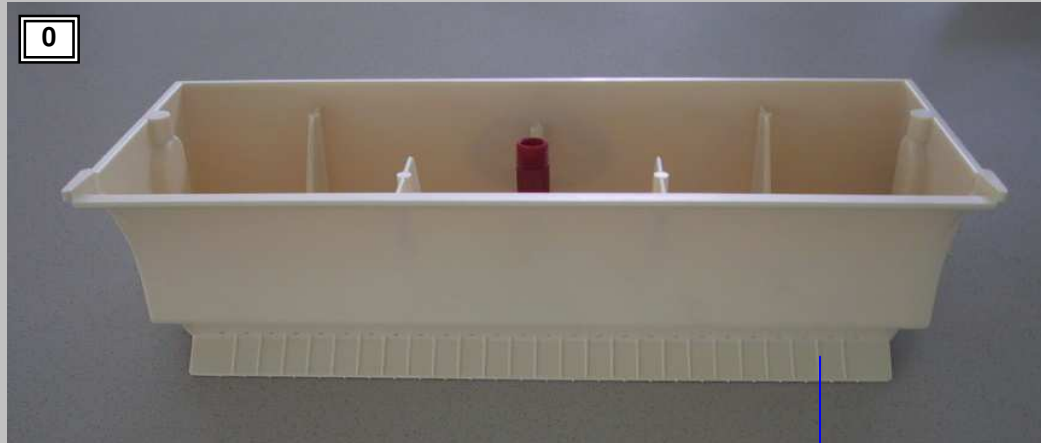

**FRISCHWASSERWANNE Rx - CLEANWATERTRAY Rx**

FOTOS - PICTURES

Nr.:	Bezeichnung:	Description:	Art. Nr.
0	Frischwasserwanne R2 Lux kpl.	Cleanwatertray R2 Lux cpl.	119Y01
0	Frischwasserwanne R2 Neutral kpl.	Cleanwatertray R2 Neutral cpl.	332Y01
0	Frischwasserwanne R2 Polyamid kpl.	Cleanwatertray R2 Polyamid cpl.	122Y01
0	Frischwasserwanne R2 rotowash kpl.	Cleanwatertray R2 rotowash cpl.	118Y01
0	Frischwasserwanne R2 UK kpl.	Cleanwatertray R2 UK cpl.	331Y01
0	Frischwasserwanne R2 USA kpl.	Cleanwatertray R2 USA cpl.	253Y01
0	Frischwasserwanne R3 Lux kpl.	Cleanwatertray R3 Lux cpl.	124Y01
0	Frischwasserwanne R3 Neutral kpl.	Cleanwatertray R3 Neutral cpl.	334Y01
0	Frischwasserwanne R3 Polyamid kpl.	Cleanwatertray R3 Polyamid cpl.	126Y01
0	Frischwasserwanne R3 rotowash kpl.	Cleanwatertray R3 rotowash cpl.	127Y01
0	Frischwasserwanne R3 UK kpl.	Cleanwatertray R3 UK cpl.	333Y01
0	Frischwasserwanne R3 USA kpl. mit Aufkleber	Cleanwatertray R3 USA cpl. with sticker	1104Y01
0	Frischwasserwanne R4 Lux kpl.	Cleanwatertray R4 Lux cpl.	130Y02
0	Frischwasserwanne R4 Neutral kpl.	Cleanwatertray R4 Neutral cpl.	761Y02
0	Frischwasserwanne R4 Polyamid kpl.	Cleanwatertray R4 Polyamid cpl.	132Y01
0	Frischwasserwanne R4 rotowash kpl.	Cleanwatertray R4 rotowash cpl.	133Y02
0	Frischwasserwanne R4 UK kpl.	Cleanwatertray R4 UK cpl.	335Y02
0	Frischwasserwanne R4 USA kpl.	Cleanwatertray R4 USA cpl.	659Y02
0	Frischwasserwanne R5 Neutral kpl.	Cleanwatertray R5 Neutral cpl.	676Y01
0	Frischwasserwanne R5 rotowash kpl.	Cleanwatertray R5 rotowash cpl.	137Y01
0	Frischwasserwanne R5 UK kpl.	Cleanwatertray R5 UK cpl.	337Y01
1	Zuflussrohr	Watervalvetube	201K01
2	PT Schraube M3,5 x 10	E-Jot Screw M 3,5 x 10	132N01
3	Verteilerleiste R2	Waterdistributor R2	467Y01
3	Verteilerleiste R3	Waterdistributor R3	468Y01
3	Verteilerleiste R3 (gekürzte Version)	Waterdistributor R3 (shorter version)	1105Y01
3	Verteilerleiste R4	Waterdistributor R4	469Y01
3	Verteilerleiste R5	Waterdistributor R5	470Y01